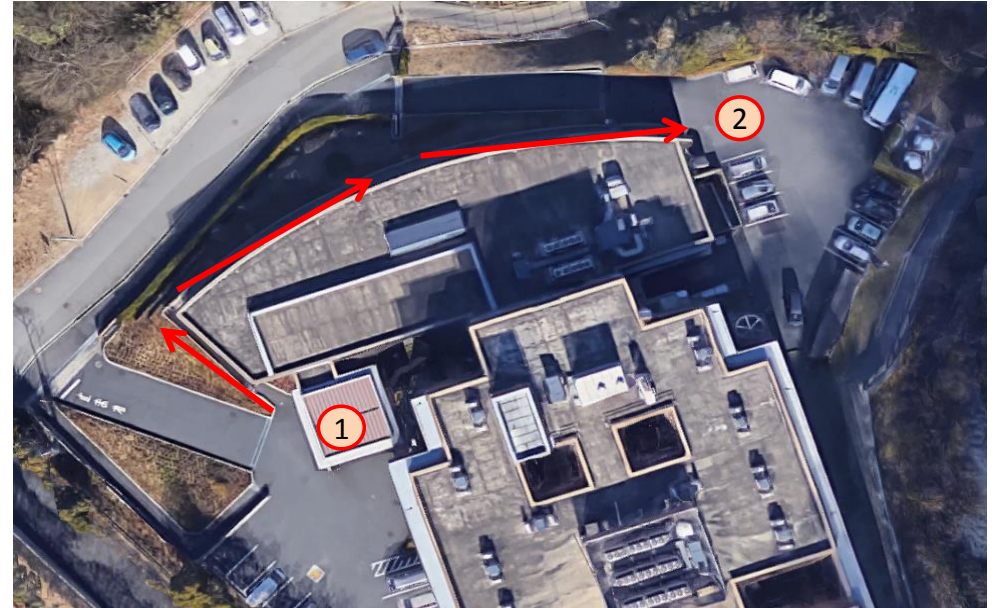

シャトルバス発着場所

本郷台駅発着場所：駅前ロータリー(○囲み部分のいずれか)の場所になります。

注：公共の場所なので駐車状況により、ロータリー内で発着位置が変わる事があります。

本郷台駅発 8:25、10:25、13:30、15:30、16:40、18:40

施設発着場所：①正面玄関前 ②通用門(裏側駐車場)【建物沿いに裏手へお廻りください】

注：出発時刻によって出発場所が変わりますのでご注意ください。

施設発 10:05、13:00、15:00、16:20、18:20、20:20

下記の2車種いずれかで運行しております。
(乗車予定人数によって車種が変わります。)

マイクロバス

8:25発、18:40発に多い

キャラバン

10:25、13:30、15:30、16:40発に多い

①正面玄関前	13:00発	15:00発		
②通用門(裏側駐車場)	10:05発	16:20発	18:20発	20:20発

注：16:20発、18:20発におきましては間違いが大変多くなっております。ご注意ください。

駐車スペースの関係上、発着場所が2箇所になり、
ご迷惑をお掛けしますが、何卒ご理解ご協力よろしくお願いします。